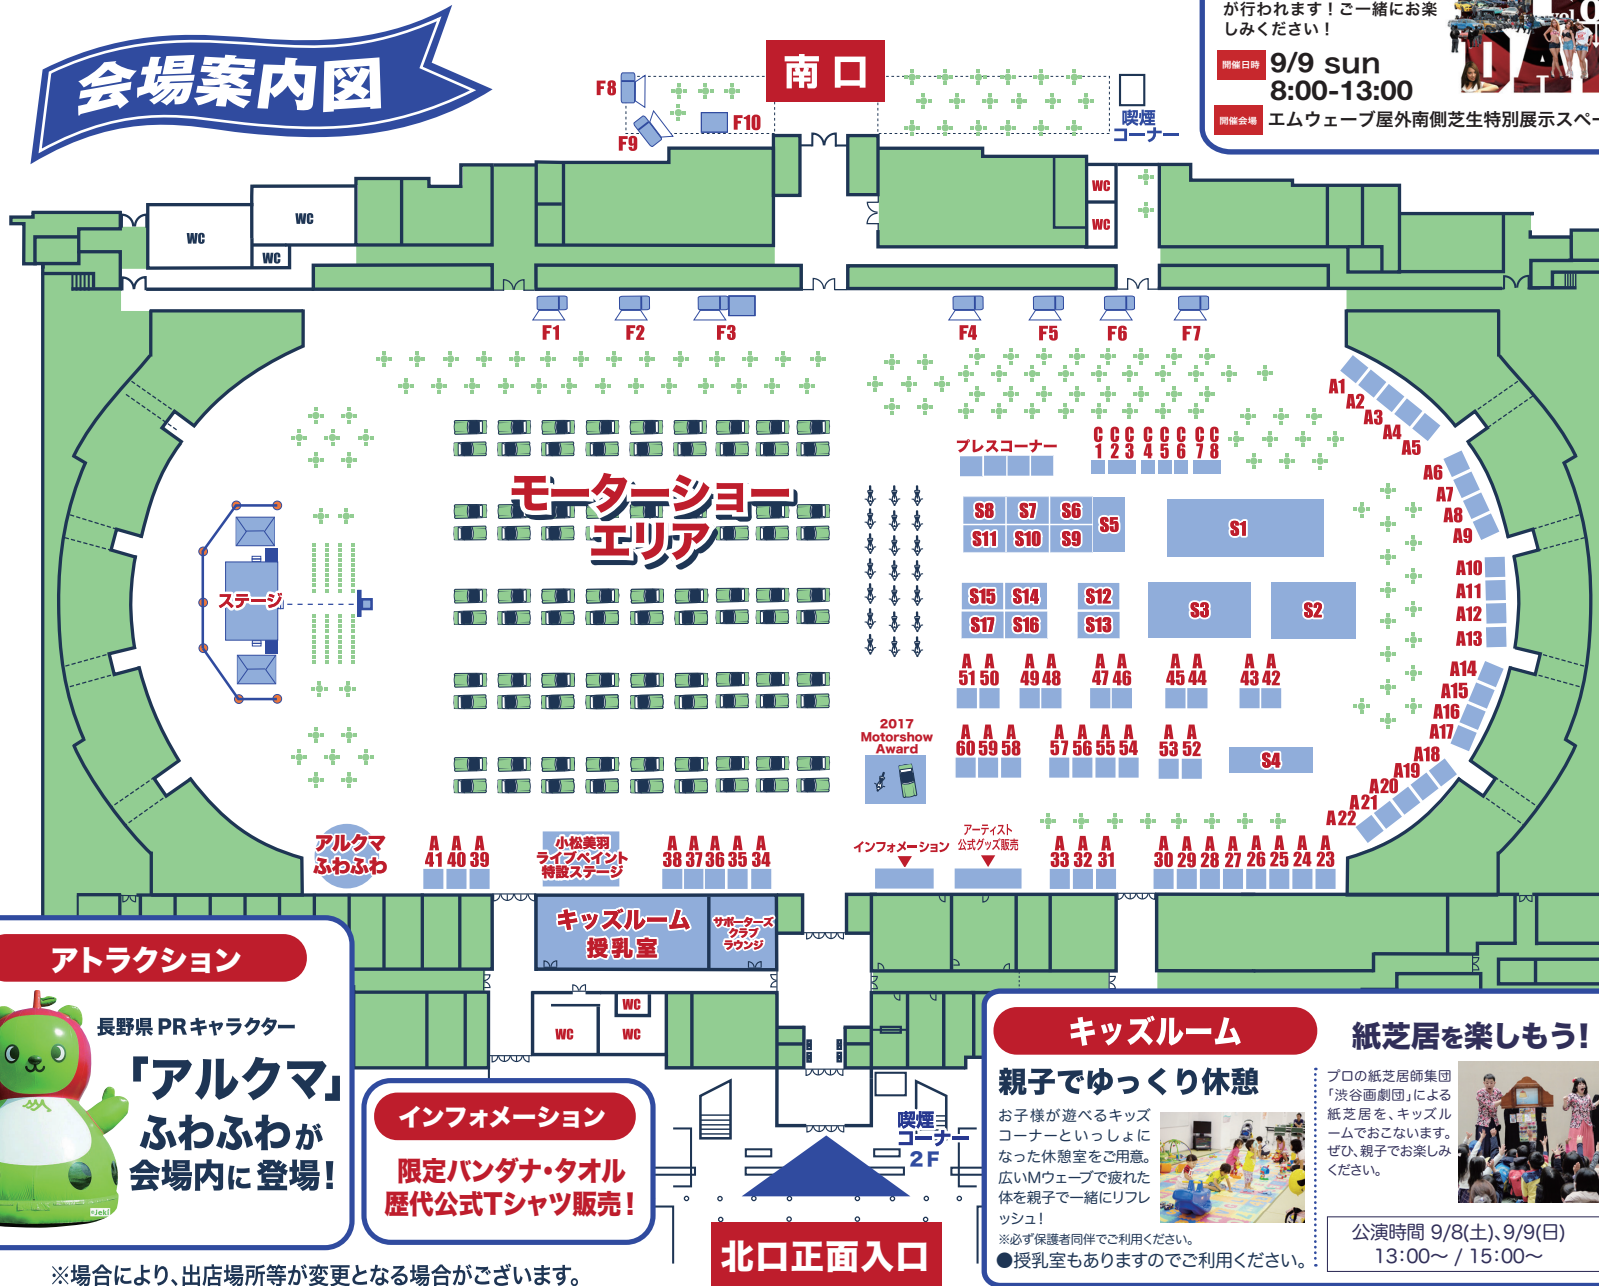

SUPERWEEKEND BIG FLEA MARKET/FOODFESTA

A-Cars×SUPER WEEKEND

A-DAYS

アメ車専門雑誌「A-Cars」が「A-DAY vol.02」を開催。アメリカ車オーナー大撮影会が行われます！一緒に楽しみください！

開催日時 9/9 sun
8:00-13:00

開催会場 エムウェーブ屋外南側芝生特別展示スペース

フェラーリ同乗会 南口会場で開催！

お申し込みは Gran Testa ブースまで **S2**

会場案内図

[会場使用上のお願い]

- (1) 駐車場のご利用にあたり「車上あらし」が頻発していますので車内に貴重品等を置かずしっかり施錠してください。駐車場で盗難、事故に關しましては一切の責任を負いません。
- (2) 2F 観客席はご利用いただけません。休憩所(飲食可能)をご利用ください。
- (3) 貴重品等の紛失にご注意ください。会場内での紛失、盗難に關しては一切責任を負いません。
- (4) 小さいお子様をお連れのお客様はアリーナ北側に「キッズルーム」がございます。ご利用ください。
- (5) 本イベントは有料イベントです。チケットをお買い求めください。1日目と2日目での再入場方法が異なります。パンフレット表紙にある注意事項をご確認ください。
- (6) 会場内は全エリア禁煙です。喫煙する方は、北/南ゲートの喫煙所をご利用ください。
- (7) 本イベントにはご出展者様のご協力により大変貴重な出品が揃っております。立ち入り禁止箇所には絶対に入ったり手を触れないようお願いいたします。
- (8) お帰りの際には、お忘れ物がないよう充分にご注意ください。なおゴミは各自でお持ち帰りください。お買い求めいただいた飲食物のごみについては分別にご協力ください。
- (9) 会場にはペットをお連れいただけません。ご了承ください。
- (10) ライブ中の撮影・録音は一切禁止となります。

Motor showAward 2017 特別展示

昨年の MotorShow で BEST OF SHOW を受賞した CAR & MOTORCYCLE を特別展示。

アトラクション

長野県 PRキャラクター

「アルクマ」
ふわふわが
会場内に登場！

※場合により、出店場所等が変更となる場合がございます。

インフォメーション

限定バンダナ・タオル
歴代公式Tシャツ販売！

キッズルーム

親子でゆっくり休憩

お子様が遊べるキッズコーナーといっしょになった休憩室をご用意。広いMウェーブで疲れた体を親子で一緒にリフレッシュ！

※必ず保護者同伴でご利用ください。
●授乳室もありますのでご利用ください。

紙芝居を楽しもう！

プロの紙芝居師集団「渋谷劇団」による紙芝居を、キッズルームでおこないます。ぜひ、親子でお楽しみください。

公演時間 9/8(土)、9/9(日)
13:00～ / 15:00～